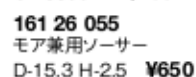

134 26 016
12.5cmディップ
D-12.6 H-2.7 ¥850

134 26 086
オブリングラタン
L-19.4 S-11.4 H-3.7 ¥1,800

134 26 056
片手スープカップ
L-14 S-11.8 H-6.6
C-350cc ¥1,500

134 26 054
両手スープカップ
L-16.8 S-11.8 H-6.6
C-350cc ¥1,600

134 26 062
高台スタックコーヒーカップ
L-10.9 S-8.3 H-6
C-185cc ¥1,100

134 26 052
コーヒーカップ
L-10.7 S-8.4 H-6.7
C-170cc ¥900

134 26 053
ティーカップ
L-11.8 S-9.5 H-6.1
C-225cc ¥900

161 26 055
モア兼用ソーサー
D-15.3 H-2.5 ¥650

161 26 055
モア兼用ソーサー
D-15.3 H-2.5 ¥650

161 26 055
モア兼用ソーサー
D-15.3 H-2.5 ¥650