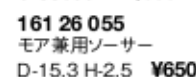

134 26 016
12.5cmディップ
D-12.6 H-2.7 ¥850

134 26 086
オブリングラタン
L-19.4 S-11.4 H-3.7 ¥1,800

134 26 056
片手スープカップ
L-14 S-11.8 H-6.6
C-350cc ¥1,500

134 26 054
両手スープカップ
L-16.8 S-11.8 H-6.6
C-350cc ¥1,600

134 26 062
高台スタックコーヒーカップ
L-10.9 S-8.3 H-6
C-185cc ¥1,100

134 26 052
コーヒーカップ
L-10.7 S-8.4 H-6.7
C-170cc ¥900

134 26 053
ティーカップ
L-11.8 S-9.5 H-6.1
C-225cc ¥900

161 26 055
モア兼用ソーサー
D-15.3 H-2.5 ¥650

161 26 055
モア兼用ソーサー
D-15.3 H-2.5 ¥650

161 26 055
モア兼用ソーサー
D-15.3 H-2.5 ¥650