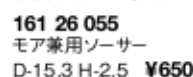

134 26 023
19cmスープボウル
D-19.2 H-4.4 ¥1,300

134 26 024
15.5cmフルーツボウル
D-15.5 H-5.1 ¥1,000

107 26 010
25.5cmパスタボウル
D-25.5 H-5.1 ¥2,200

107 26 011
24cmパスタボウル
D-24.1 H-4.9 ¥2,000

107 26 012
22.5cmパスタボウル
D-22.5 H-4.6 ¥1,600

134 26 016
12.5cmディップ
D-12.6 H-2.7 ¥850

134 26 086
オブリングラタン
L-19.4 S-11.4 H-3.7 ¥1,800

134 26 056
片手スープカップ
L-14 S-11.8 H-6.6
C-350cc ¥1,500

134 26 054
両手スープカップ
L-16.8 S-11.8 H-6.6
C-350cc ¥1,600

134 26 062
高台スタックコーヒーカップ
L-10.9 S-8.3 H-6
C-185cc ¥1,100

134 26 052
コーヒーカップ
L-10.7 S-8.4 H-6.7
C-170cc ¥900

134 26 053
ティーカップ
L-11.8 S-9.5 H-6.1
C-225cc ¥900

161 26 055
モア兼用ソーサー
D-15.3 H-2.5 ¥650

161 26 055
モア兼用ソーサー
D-15.3 H-2.5 ¥650

161 26 055
モア兼用ソーサー
D-15.3 H-2.5 ¥650