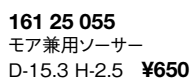

**107 25 010**  
25.5cmパスタボウル  
D-25.5 H-5.1 **¥2,200**

**107 25 011**  
24cmパスタボウル  
D-24.1 H-4.9 **¥2,000**

**107 25 012**  
22.5cmパスタボウル  
D-22.5 H-4.6 **¥1,600**

**134 25 016**  
12.5cmディップ  
D-12.6 H-2.7 **¥850**

**134 25 086**  
オブロングラタン  
L-19.4 S-11.4 H-3.7 **¥1,800**

**134 25 056**  
片手スープカップ  
L-14 S-11.8 H-6.6  
C-350cc **¥1,500**

**134 25 054**  
両手スープカップ  
L-16.8 S-11.8 H-6.6  
C-350cc **¥1,600**

**134 25 062**  
高台スタックコーヒーカップ  
L-10.9 S-8.3 H-6  
C-185cc **¥1,100**

**134 25 052**  
コーヒーカップ  
L-10.7 S-8.4 H-6.7  
C-170cc **¥900**

**134 25 053**  
ティーカップ  
L-11.8 S-9.5 H-6.1  
C-225cc **¥900**

**161 25 055**  
モア兼用ソーサー  
D-15.3 H-2.5 **¥650**

**161 25 055**  
モア兼用ソーサー  
D-15.3 H-2.5 **¥650**