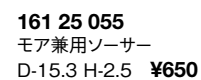

**107 25 010**  
25.5cmパスタボウル  
D-25.5 H-5.1 **¥2,200**

**107 25 011**  
24cmパスタボウル  
D-24.1 H-4.9 **¥2,000**

**107 25 012**  
22.5cmパスタボウル  
D-22.5 H-4.6 **¥1,600**

**134 25 016**  
12.5cmディップ  
D-12.6 H-2.7 **¥850**

**134 25 086**  
オブロングラタン  
L-19.4 S-11.4 H-3.7 **¥1,800**

**134 25 056**  
片手スープカップ  
L-14 S-11.8 H-6.6  
C-350cc **¥1,500**

**134 25 054**  
両手スープカップ  
L-16.8 S-11.8 H-6.6  
C-350cc **¥1,600**

**134 25 062**  
高台スタックコーヒーカップ  
L-10.9 S-8.3 H-6  
C-185cc **¥1,100**

**134 25 052**  
コーヒーカップ  
L-10.7 S-8.4 H-6.7  
C-170cc **¥900**

**134 25 053**  
ティーカップ  
L-11.8 S-9.5 H-6.1  
C-225cc **¥900**

**161 25 055**  
モア兼用ソーサー  
D-15.3 H-2.5 **¥650**

**161 25 055**  
モア兼用ソーサー  
D-15.3 H-2.5 **¥650**